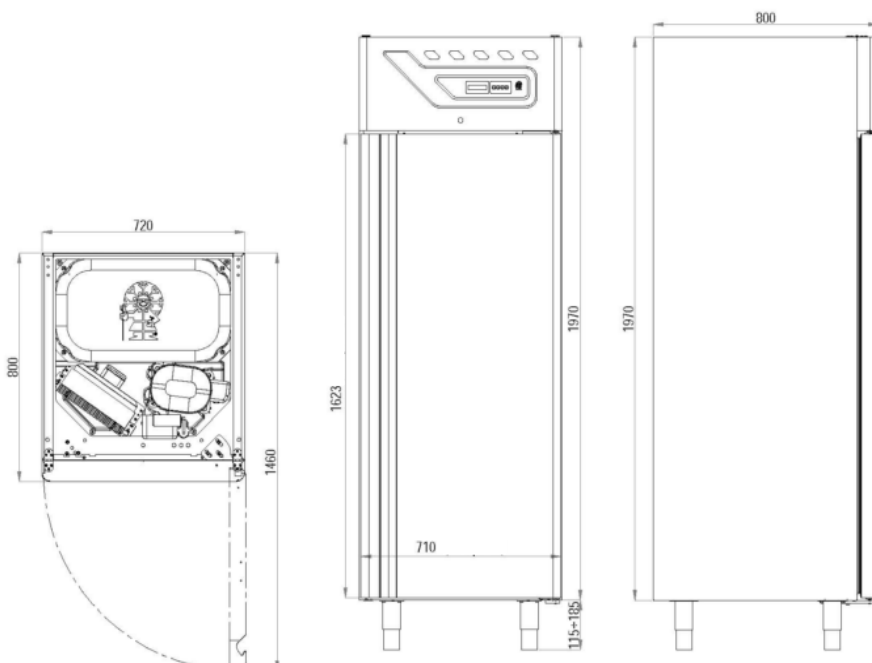

Armoires réfrigérées GN2/1 démontables

Caractéristiques

MODELE	EPGM7C	EGM7C	EPGB7C	EGB7C
Dimensions extérieures L x P x H (mm) (avec pieds réglés au min/max)	720 x 815 x 2060/2120	720 x 815 x 2060/2120	720 x 815 x 2060/2120	720 x 815 x 2060/2120
Puissance frigorifique / absorbée (W)	140 / 185	375 / 335	313 / 332	474 / 510
Poids kg	120	120	130	130
Température °C	-2°C +8°C	-2°C +8°C	-10°C -25°C	-10°C -25°C
Gaz réfrigérant	R290	R404A	R290	R404A
Capacité	700 l	700 l	700 l	700 l