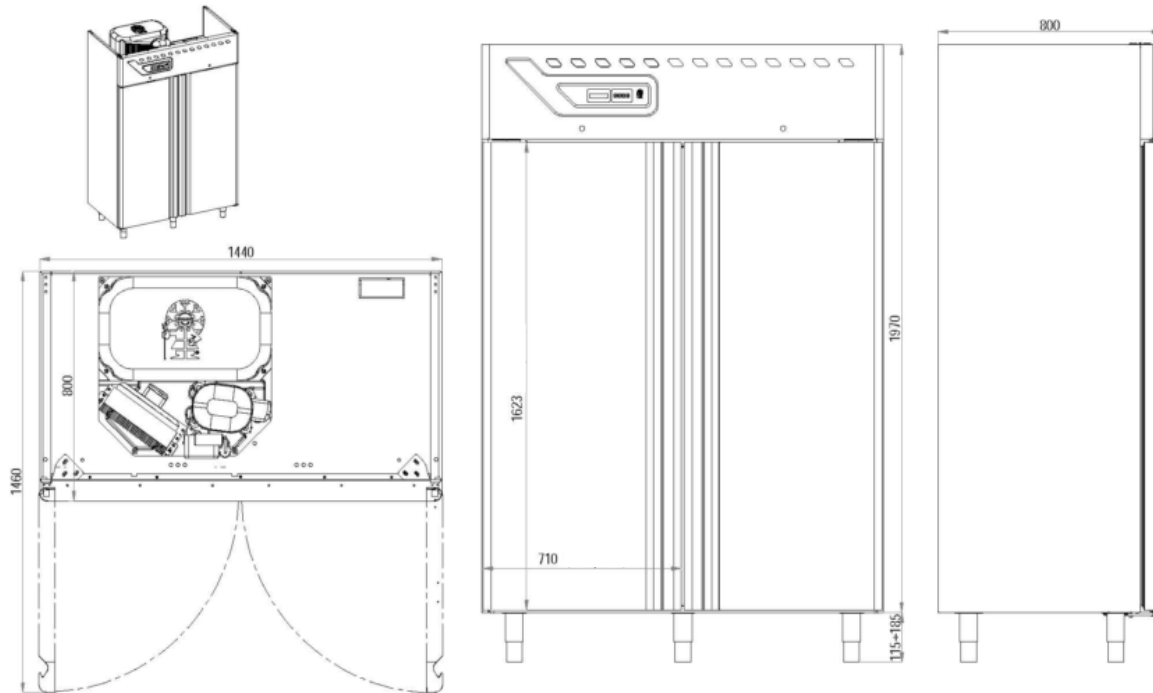

Armoires réfrigérées GN2/1 démontables

Caractéristiques

MODELE	EPGM14C	EGM14C	EPGB14C	EGB14C
Dimensions extérieures L x P x H (mm) (avec pieds réglés au min/max)	1440 x 815 x 2060/2120	1440 x 815 x 2060/2120	1440 x 815 x 2060/2120	1440 x 815 x 2060/2120
Puissance frigorifique / absorbée (W)	156 / 242	415 / 440	515 / 491	780 / 755
Poids kg	190	190	200	200
Température °C	-2°C +8°C	-2°C +8°C	-10°C -25°C	-10°C -25°C
Gaz réfrigérant	R290	R404A	R290	R404A
Capacité	1400 l	1400 l	1400 l	1400 l