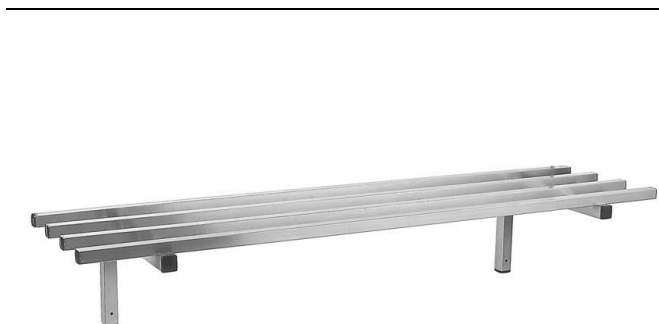

Etagères murales barreaudée Evolution

Modèles

Longueur	Console	Largeur 400mm
800	2	ETMB08C
1000	2	ETMB10C
1200	2	ETMB12C
1400	2	ETMB14C
1600	2	ETMB16C
1800	2	ETMB18C
2000	3	ETMB20C
2200	3	ETMB22C

Constitution du colis

- 4 tubes en inox carrés 20x20.
- Consoles en inox en cube carré 30x30 et visserie.

Ensemble livré soudé

Caractéristiques générales

4 tubes en acier inox AISI 304 carrés 20x20
 Console en acier inox AISI 304 en tube carré 30x30
 pour fixation murale avec bouchons plastiques
 Etagère avec 3 consoles à partir d'une longueur de
 2000mm

Options

Tubes et consoles fermés inox
 Bouchons soudés

Etagères murales barreaudée Evolution

Plan détaillé