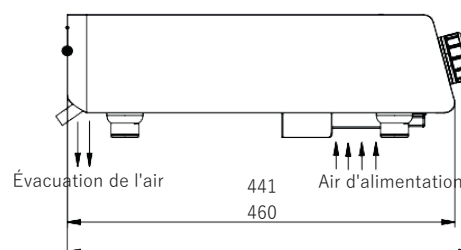

Caractéristiques

- Mesure continue de la température au fond de la casserole avec la technologie RTCS (Realtime Temperature Control System multipoint)
- Protection fiable contre la surchauffe qui prolonge la durée de vie de l'appareil à induction et de l'ustensile de cuisson
- Transfert de puissance constant sur toute la durée de cuisson pour des résultats de cuisson optimaux
- Cuisson pratique sans surchauffe de l'environnement grâce au transfert de chaleur direct par induction de la plaque de cuisson au bol wok
- Facile à nettoyer grâce à un filtre à air amovible, lavable et réutilisable
- Surface de cuisson froide au toucher ; les aliments ne brûlent pas et ne s'incrustent pas sur la surface en cas de projection
- Robustesse exceptionnelle et développement pour un fonctionnement en continu dans le secteur de la restauration
- Conversion de l'affichage de la température de degrés Celsius en degrés Fahrenheit
- Réduction de la puissance maximale de 100% à 25%
- Détection de la tension de secteur et chargement automatique des paramètres optimaux Version monophasée (jusqu'à 3,5kW) à 208V - 240V : identique dans le monde entier
- Garantie : 2 ans sur toutes les pièces

Dispositifs inclus

- RTCS contrôle/suivi
- Pieds réglables en hauteur et verrouillables
- Filtre à air lavable

Vitrocéramique Ceran : 372

Toutes les dimensions sont en mm

Nombres de zones chauffantes	1
Dimensions surface vitrocéramique en Ceran L x P	372 x 349 mm
Diamètre de l'inducteur	220 mm
Puissances de cuisson	12
Fonction de maintien au chaud	25 à 100° C
Boîtier	Acier inoxydable

Modèle	INSTINCT Hob 3.5	INSTINCT Hob 5
Puissance watts	1 x 3 500	1 x 5000
Alimentation électrique V/Hz	208-240/50-60/1	380-440/50-60/3 208/50-60/3
Dimensions L x P x H en mm	380 x 460 x 140 mm	380 x 460 x 140 mm
Poids en kg	12	14