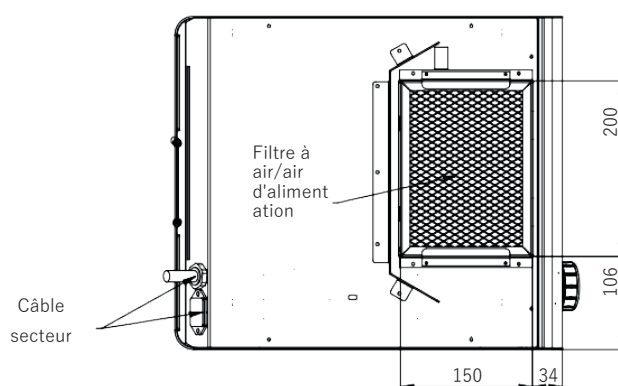

Caractéristiques

- Mesure continue de la température au fond de la casserole avec la technologie RTCS (Realtime Temperature Control System multipoint)
- Protection fiable contre la surchauffe qui prolonge la durée de vie de l'appareil à induction et de l'ustensile de cuisson
- Transfert de puissance constant sur toute la durée de cuisson pour des résultats de cuisson optimaux
- Cuisson pratique sans surchauffe de l'environnement grâce au transfert de chaleur direct par induction de la plaque de cuisson au bol wok
- Facile à nettoyer grâce à un filtre à air amovible, lavable et réutilisable
- Surface de cuisson froide au toucher ; les aliments ne brûlent pas et ne s'incrustent pas sur la surface en cas de projection
- Robustesse exceptionnelle et développement pour un fonctionnement en continu dans le secteur de la restauration
- Conversion de l'affichage de la température de degrés Celsius en degrés Fahrenheit
- Réduction de la puissance maximale de 100% à 25%
- Détection de la tension de secteur et chargement automatique des paramètres optimaux Version monophasée (jusqu'à 3,5kW) à 208V - 240V : identique dans le monde entier
- Garantie : 2 ans sur toutes les pièces

Dispositifs inclus

- RTCS contrôle/suivi
- Pieds réglables en hauteur et verrouillables
- Filtre à air lavable

Vitrocéramique Ceran : 372

Toutes les dimensions sont en mm

Nombres de zones chauffantes	1
Dimensions surface vitrocéramique en Ceran L x P	372 x 349 mm
Diamètre de l'inducteur	220 mm
Puissances de cuisson	12
Fonction de maintien au chaud	25 à 100° C
Boîtier	Acier inoxydable

Modèle	INSTINCT Hob 3.5	INSTINCT Hob 5
Puissance watts	1 x 3 500	1 x 5000
Alimentation électrique V/Hz	208-240/50-60/1	380-440/50-60/3 208/50-60/3
Dimensions L x P x H en mm	380 x 460 x 140 mm	380 x 460 x 140 mm
Poids en kg	12	14