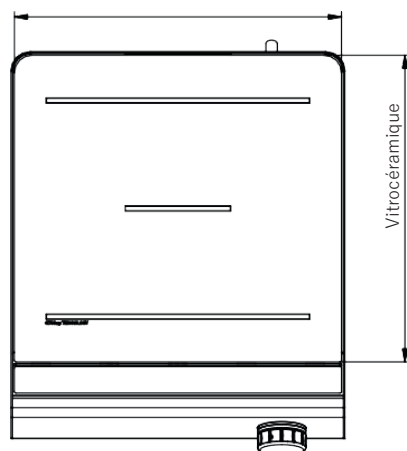

Plaque à induction (à poser), zone chauffante 372 x 349 mm

Modèles

- INSTINCT Hob 3.5 INSTINCT Hob 5

INSTINCT Hob 3.5/5

- Système de gestion de la température en temps réel - Technologie RTCS
- 12 puissances de cuisson
- Fonction de maintien au chaud de 25 à 100° C
- Minuterie
- Consommation énergétique particulièrement faible
- Pratique et fiable
- Temps de chauffe court
- Protection contre la surchauffe

Dispositifs inclus

- RTCS contrôle/suivi
- Pieds réglables en hauteur et verrouillables
- Filtre à air lavable

Vitrocéramique Ceran : 372

Toutes les dimensions sont en mm

Nombres de zones chauffantes	1
Dimensions surface vitrocéramique en Ceran L x P	372 x 349 mm
Diamètre de l'inducteur	220 mm
Puissances de cuisson	12
Fonction de maintien au chaud	25 à 100° C
Boîtier	Acier inoxydable

Modèle	INSTINCT Hob 3.5	INSTINCT Hob 5
Puissance watts	1 x 3 500	1 x 5000
Alimentation électrique V/Hz	208-240/50-60/1	380-440/50-60/3 208/50-60/3
Dimensions L x P x H en mm	380 x 460 x 140 mm	380 x 460 x 140 mm
Poids en kg	12	14