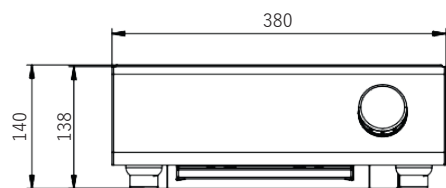

Plaque à induction (à poser), zone chauffante 372 x 349 mm

Modèles

- INSTINCT Hob 3.5 INSTINCT Hob 5

INSTINCT Hob 3.5/5

- Système de gestion de la température en temps réel - Technologie RTCS
- 12 puissances de cuisson
- Fonction de maintien au chaud de 25 à 100° C
- Minuterie
- Consommation énergétique particulièrement faible
- Pratique et fiable
- Temps de chauffe court
- Protection contre la surchauffe

Dispositifs inclus

- RTCS contrôle/suivi
- Pieds réglables en hauteur et verrouillables
- Filtre à air lavable

Vitrocéramique Ceran : 372

Toutes les dimensions sont en mm

Nombres de zones chauffantes	1
Dimensions surface vitrocéramique en Ceran L x P	372 x 349 mm
Diamètre de l'inducteur	220 mm
Puissances de cuisson	12
Fonction de maintien au chaud	25 à 100° C
Boîtier	Acier inoxydable

Modèle	INSTINCT Hob 3.5	INSTINCT Hob 5
Puissance watts	1 x 3 500	1 x 5000
Alimentation électrique V/Hz	208-240/50-60/1	380-440/50-60/3 208/50-60/3
Dimensions L x P x H en mm	380 x 460 x 140 mm	380 x 460 x 140 mm
Poids en kg	12	14