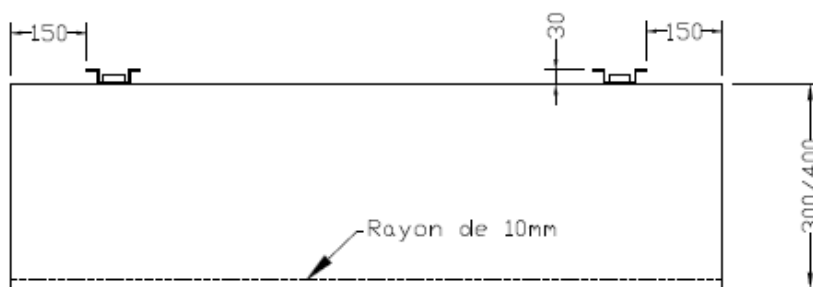

Etagères pleines sur crémaillères Evolution

Modèles

Longueur	Console	Largeur 300mm		Largeur 400mm	
		1 niveau	2 niveaux	1 niveau	2 niveaux
800	2	ETMC08A1	ETMC08A2	ETMC08C1	ETMC08C2
900	2	ETMC09A1	ETMC09A2	ETMC09C1	ETMC09C2
1000	2	ETMC10A1	ETMC10A2	ETMC10C1	ETMC10C2
1100	2	ETMC11A1	ETMC11A2	ETMC11C1	ETMC11C2
1200	2	ETMC12A1	ETMC12A2	ETMC12C1	ETMC12C2
1300	2	ETMC13A1	ETMC13A2	ETMC13C1	ETMC13C2
1400	2	ETMC14A1	ETMC14A2	ETMC14C1	ETMC14C2
1500	2	ETMC15A1	ETMC15A2	ETMC15C1	ETMC15C2
1600	2	ETMC16A1	ETMC16A2	ETMC16C1	ETMC16C2
1700	2	ETMC17A1	ETMC17A2	ETMC17C1	ETMC17C2
1800	2	ETMC18A1	ETMC18A2	ETMC18C1	ETMC18C2
1900	3	ETMC19A1	ETMC19A2	ETMC19C1	ETMC19C2
2000	3	ETMC20A1	ETMC20A2	ETMC20C1	ETMC20C2

Constitution du colis

- 2 ou 3 crémaillères.
- 1 ou 2 plateaux

Ensemble livré démonté

Caractéristiques générales

Plateau en acier inox AISI 304, bord de 45mm rayonné de 10° et contrepli sur face avant, bord relevé de 50mm à l'arrière.

Crémaillères en tôle inox AISI 304. Hauteur 600mm.

Options

Etagères pleines sur crémaillères Evolution

Plan détaillé

COTES EN MM