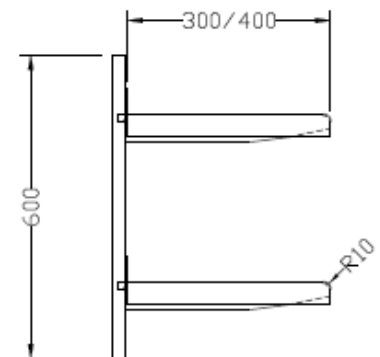

Etagères pleines sur crémaillères Evolution

Modèles

Longueur	Console	Largeur 300mm		Largeur 400mm	
		1 niveau	2 niveaux	1 niveau	2 niveaux
800	2	ETMC08A1	ETMC08A2	ETMC08C1	ETMC08C2
900	2	ETMC09A1	ETMC09A2	ETMC09C1	ETMC09C2
1000	2	ETMC10A1	ETMC10A2	ETMC10C1	ETMC10C2
1100	2	ETMC11A1	ETMC11A2	ETMC11C1	ETMC11C2
1200	2	ETMC12A1	ETMC12A2	ETMC12C1	ETMC12C2
1300	2	ETMC13A1	ETMC13A2	ETMC13C1	ETMC13C2
1400	2	ETMC14A1	ETMC14A2	ETMC14C1	ETMC14C2
1500	2	ETMC15A1	ETMC15A2	ETMC15C1	ETMC15C2
1600	2	ETMC16A1	ETMC16A2	ETMC16C1	ETMC16C2
1700	2	ETMC17A1	ETMC17A2	ETMC17C1	ETMC17C2
1800	2	ETMC18A1	ETMC18A2	ETMC18C1	ETMC18C2
1900	3	ETMC19A1	ETMC19A2	ETMC19C1	ETMC19C2
2000	3	ETMC20A1	ETMC20A2	ETMC20C1	ETMC20C2

Constitution du colis

- 2 ou 3 crémaillères.
- 1 ou 2 plateaux

Ensemble livré démonté

Caractéristiques générales

Plateau en acier inox AISI 304, bord de 45mm rayonné de 10° et contrepli sur face avant, bord relevé de 50mm à l'arrière.

Crémaillères en tôle inox AISI 304. Hauteur 600mm.

Options

Etagères pleines sur crémaillères Evolution

Plan détaillé

COTES EN MM