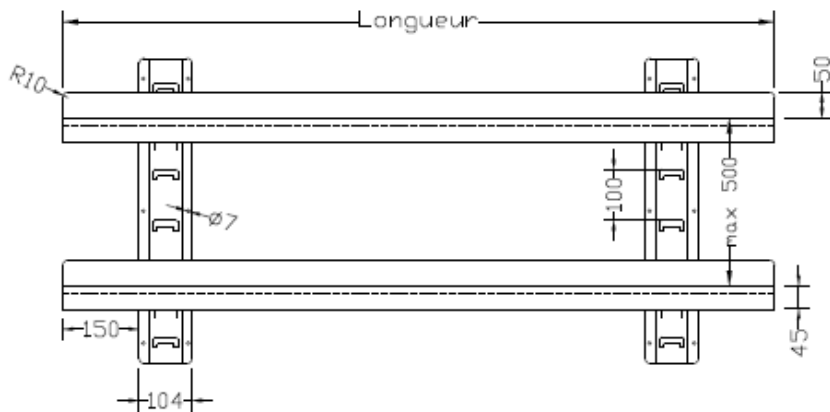

Etagères pleines sur crémaillères Evolution

Modèles

Longueur	Console	Largeur 300mm		Largeur 400mm	
		1 niveau	2 niveaux	1 niveau	2 niveaux
800	2	ETMC08A1	ETMC08A2	ETMC08C1	ETMC08C2
900	2	ETMC09A1	ETMC09A2	ETMC09C1	ETMC09C2
1000	2	ETMC10A1	ETMC10A2	ETMC10C1	ETMC10C2
1100	2	ETMC11A1	ETMC11A2	ETMC11C1	ETMC11C2
1200	2	ETMC12A1	ETMC12A2	ETMC12C1	ETMC12C2
1300	2	ETMC13A1	ETMC13A2	ETMC13C1	ETMC13C2
1400	2	ETMC14A1	ETMC14A2	ETMC14C1	ETMC14C2
1500	2	ETMC15A1	ETMC15A2	ETMC15C1	ETMC15C2
1600	2	ETMC16A1	ETMC16A2	ETMC16C1	ETMC16C2
1700	2	ETMC17A1	ETMC17A2	ETMC17C1	ETMC17C2
1800	2	ETMC18A1	ETMC18A2	ETMC18C1	ETMC18C2
1900	3	ETMC19A1	ETMC19A2	ETMC19C1	ETMC19C2
2000	3	ETMC20A1	ETMC20A2	ETMC20C1	ETMC20C2

Constitution du colis

- 2 ou 3 crémaillères.
- 1 ou 2 plateaux

Ensemble livré démonté

Caractéristiques générales

Plateau en acier inox AISI 304, bord de 45mm rayonné de 10° et contrepli sur face avant, bord relevé de 50mm à l'arrière.

Crémaillères en tôle inox AISI 304. Hauteur 600mm.

Options

Etagères pleines sur crémaillères Evolution

Plan détaillé

COTES EN MM