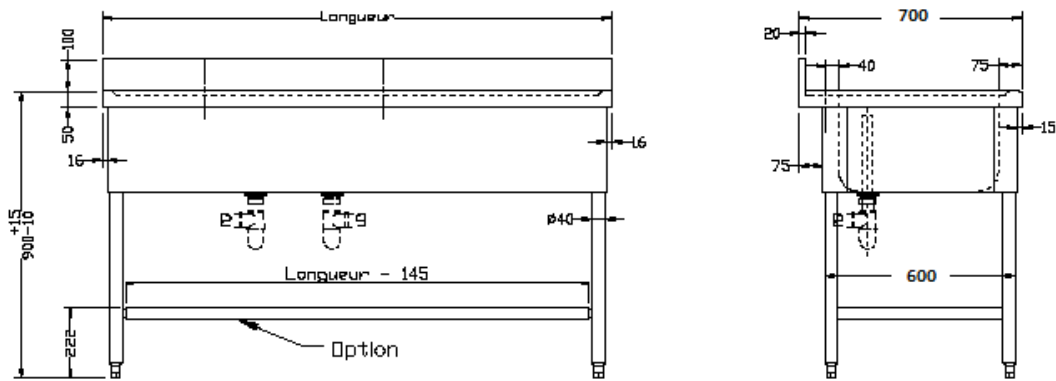

Constitution du colis

- Dessus inox embouti
- Piètement rond Ø 40 démontable
- Bord avant rayonné soudé
- Dosseret rayonné soudé
- Cache-becs sur 3 faces
- Bacs selon dimensions
- Egouttoir nervuré insonorisé
- Siphon, bonde et tube surverse
- Hauteur 900mm

Ensemble livré démonté

Caractéristiques générales

Plateau inox AISI 304, 18-10 épaisseur 15/10^e scotch brite renforcé par un mélaminé de 16mm en sous face.
 Bord rayonné de 10mm sur l'avant et l'arrière, hauteur 50mm sur 4 faces avec contre-pli.
 Pieds en tube rond Ø40 avec vérins réglables en ABS.
 Dosseret rayonné soudé.
 Egouttoir nervuré insonorisé
 Cache-bac sur 3 faces

Plan détaillé

COTES EN MM

COTES EN MM