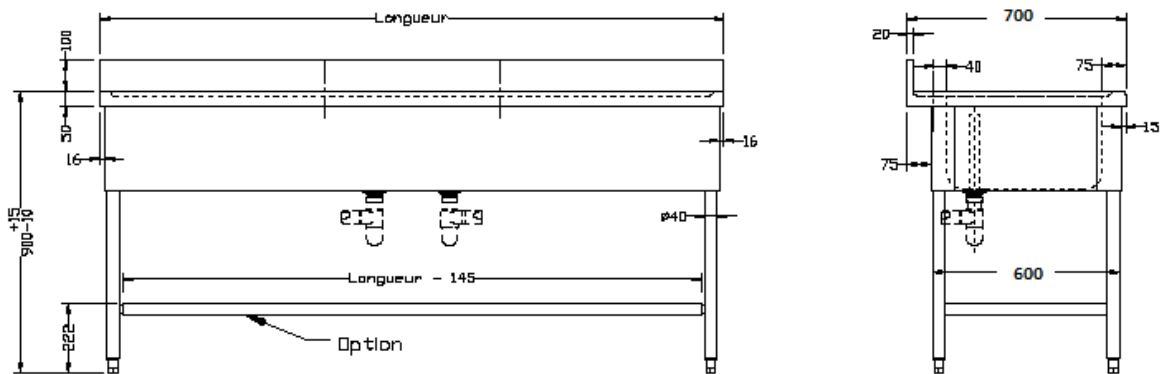

Constitution du colis

- Dessus inox embouti
- Piètement rond Ø 40 démontable
- Bord avant rayonné soudé
- Dosseret rayonné soudé
- Cache-becs sur 3 faces
- Bacs selon dimensions
- Egouttoir nervuré insonorisé
- Siphon, bonde et tube surverse
- Hauteur 900mm

Ensemble livré démonté

Caractéristiques générales

Plateau inox AISI 304, 18-10 épaisseur 15/10^e scotch brite renforcé par un mélaminé de 16mm en sous face.
 Bord rayonné de 10mm sur l'avant et l'arrière, hauteur 50mm sur 4 faces avec contre-pli.
 Pieds en tube rond Ø40 avec vérins réglables en ABS.
 Dosseret rayonné soudé.
 Egouttoir nervuré insonorisé
 Cache-bac sur 3 faces

Plan détaillé

COTES EN MM

COTES EN MM