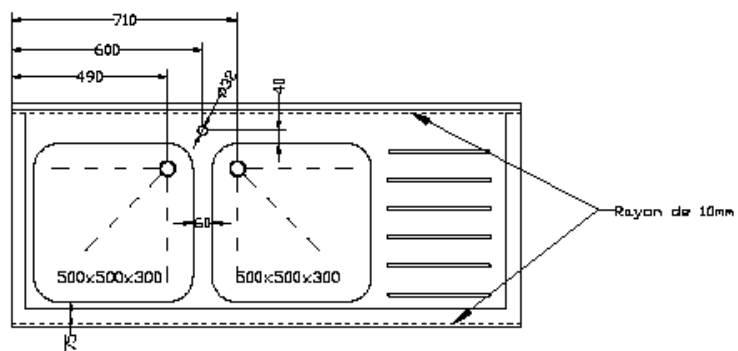

Constitution du colis

- Dessus inox embouti
- Piètement rond Ø 40 démontable
- Bord avant rayonné soudé
- Dosseret rayonné soudé
- Cache-becs sur 3 faces
- Bacs selon dimensions
- Egouttoir nervuré insonorisé
- Siphon, bonde et tube surverse
- Hauteur 900mm

Ensemble livré démonté

Caractéristiques générales

Plateau inox AISI 304, 18-10 épaisseur 15/10^e scotch brite renforcé par un mélaminé de 16mm en sous face.
 Bord rayonné de 10mm sur l'avant et l'arrière, hauteur 50mm sur 4 faces avec contre-pli.
 Pieds en tube rond Ø40 avec vérins réglables en ABS.
 Dosseret rayonné soudé.
 Egouttoir nervuré insonorisé
 Cache-bac sur 3 faces

Plan détaillé

COTES EN MM

COTES EN MM