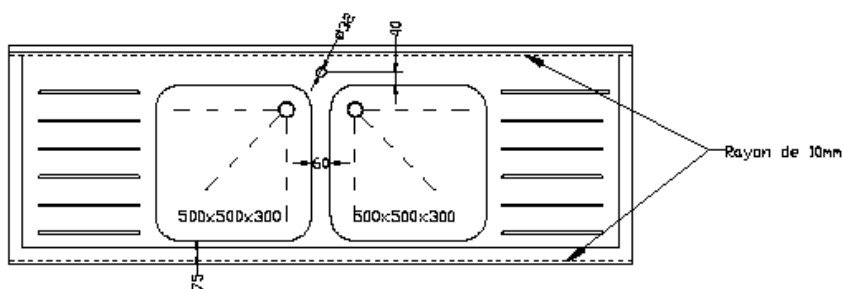

Constitution du colis

- Dessus inox embouti
- Piètement rond Ø 40 démontable
- Bord avant rayonné soudé
- Dosseret rayonné soudé
- Cache-becs sur 3 faces
- Bacs selon dimensions
- Egouttoir nervuré insonorisé
- Siphon, bonde et tube surverse
- Hauteur 900mm

Ensemble livré démonté

Caractéristiques générales

Plateau inox AISI 304, 18-10 épaisseur 15/10^e scotch brite renforcé par un mélaminé de 16mm en sous face.
 Bord rayonné de 10mm sur l'avant et l'arrière, hauteur 50mm sur 4 faces avec contre-pli.
 Pieds en tube rond Ø40 avec vérins réglables en ABS.
 Dosseret rayonné soudé.
 Egouttoir nervuré insonorisé
 Cache-bac sur 3 faces

Plan détaillé

COTES EN MM

COTES EN MM