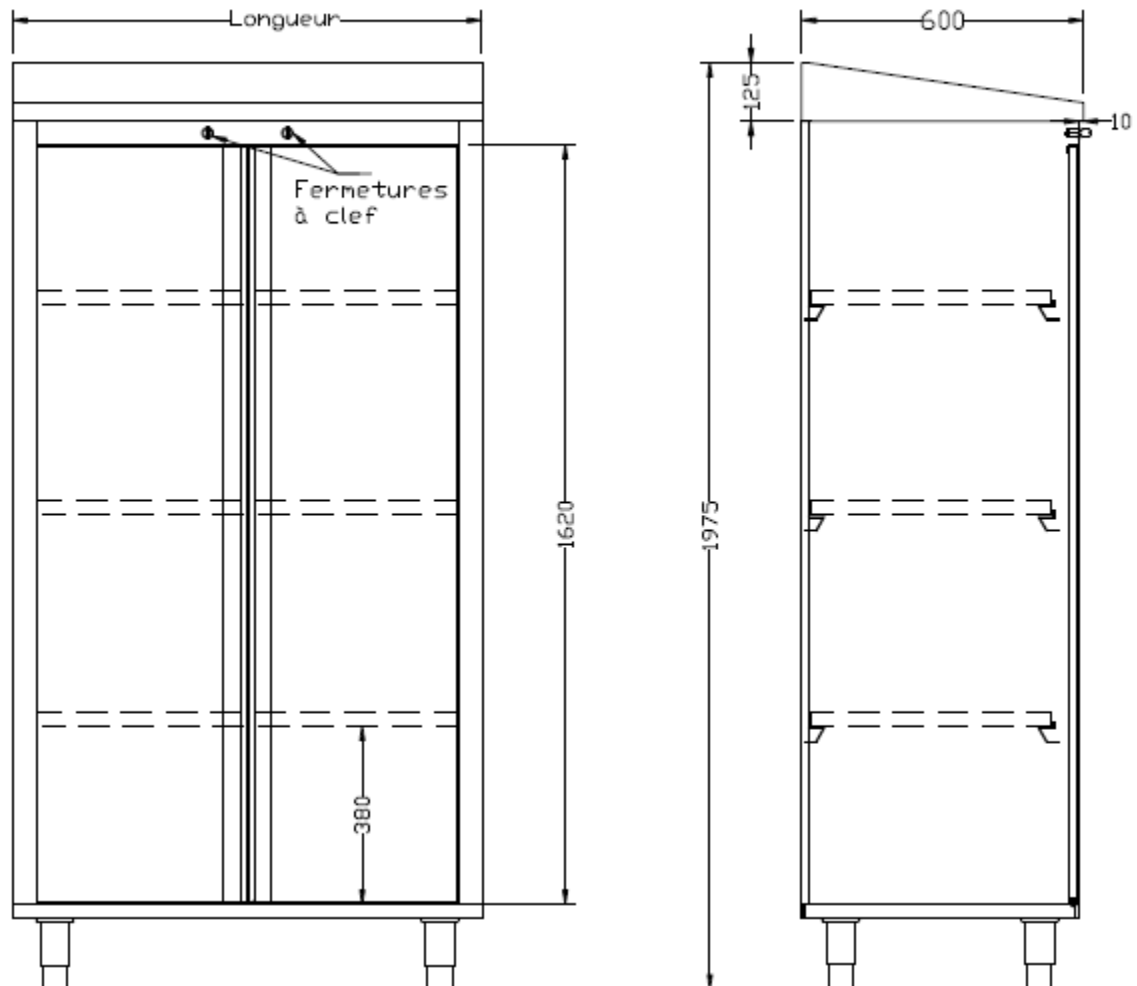

Armoires hautes Evolution

Plan détaillé

Armoires hautes portes battantes