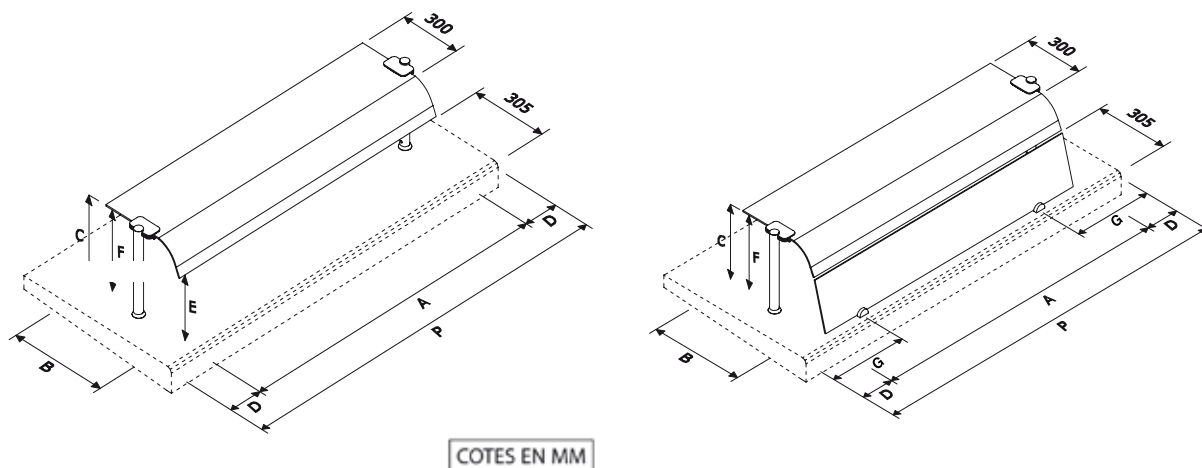

Présentoirs des meubles chauds Easy'Serve **Prestige / Prim'age**

Option éclairage + rampe chauffante

Longueur	Puissance (W)
800	160
1200	310
1600	315
2000	470
2300	470

Données techniques

Réf.	P	A	B	C	D	E	F	G
TDSB(V)08	800	715	415	385	42,5	255	370	200
TDSB(V)12	1200	1100	415	385	50	255	370	200
TDSB(V)16	1600	1500	415	385	50	255	370	400
TDSB(V)20	2000	1900	415	385	50	255	370	400
TDSB(V)23	2300	2200	415	385	50	255	370	400

Enodis se réserve le droit de modifier à tout moment les caractéristiques de ses appareils

03/2017 - AFR - Document non contractuel