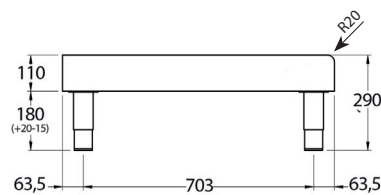

Meubles à plateaux Easy'Serve Prestige

Modèles

	Capacité plateaux	Longueur
MPB08ES	2 x 135 plateaux 370 x 430	800
MPB14ES	4 x 135 plateaux 370 x 430	1400

Caractéristiques générales

- Construction en inox AISI 304
- Meubles surbaissés fermés 4 faces pour présentation plateaux et présentoirs.
- Pieds inox réglables sur vérins
- Roulettes en option

MPB08ES

MPB14ES

Meubles à plateaux Prim'age

Modèles

	Capacité plateaux	Longueur
MPB08PRI	2 x 135 plateaux 370 x 430	800
MPB14PRI	4 x 135 plateaux 370 x 430	1400

Caractéristiques générales

- Construction en inox AISI 304
- Meubles surbaissés fermés 4 faces pour présentation plateaux et présentoirs.
- Pieds inox réglables sur vérins
- Roulettes en option