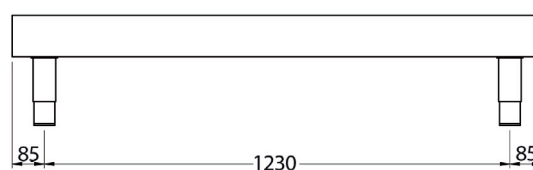

Meubles à plateaux Easy'Serve Prestige

Modèles

	Capacité plateaux	Longueur
MPB08ES	2 x 135 plateaux 370 x 430	800
MPB14ES	4 x 135 plateaux 370 x 430	1400

Caractéristiques générales

- Construction en inox AISI 304
- Meubles surbaissés fermés 4 faces pour présentation plateaux et présentoirs.
- Pieds inox réglables sur vérins
- Roulettes en option

MPB08ES

MPB14ES

Meubles à plateaux Prim'age

Modèles

	Capacité plateaux	Longueur
MPB08PRI	2 x 135 plateaux 370 x 430	800
MPB14PRI	4 x 135 plateaux 370 x 430	1400

Caractéristiques générales

- Construction en inox AISI 304
- Meubles surbaissés fermés 4 faces pour présentation plateaux et présentoirs.
- Pieds inox réglables sur vérins
- Roulettes en option