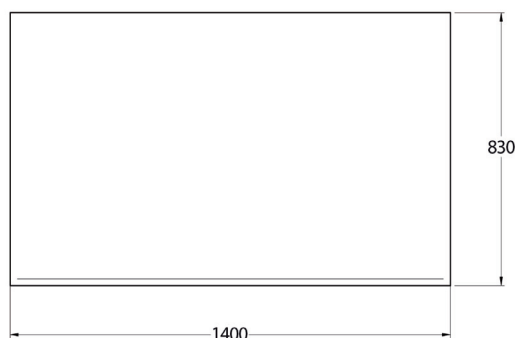

Meubles à plateaux Easy'Serve Prestige

Modèles

	Capacité plateaux	Longueur
MPB08ES	2 x 135 plateaux 370 x 430	800
MPB14ES	4 x 135 plateaux 370 x 430	1400

Caractéristiques générales

- Construction en inox AISI 304
- Meubles surbaissés fermés 4 faces pour présentation plateaux et présentoirs.
- Pieds inox réglables sur vérins
- Roulettes en option

MPB08ES

MPB14ES

Meubles à plateaux Prim'age

Modèles

	Capacité plateaux	Longueur
MPB08PRI	2 x 135 plateaux 370 x 430	800
MPB14PRI	4 x 135 plateaux 370 x 430	1400

Caractéristiques générales

- Construction en inox AISI 304
- Meubles surbaissés fermés 4 faces pour présentation plateaux et présentoirs.
- Pieds inox réglables sur vérins
- Roulettes en option