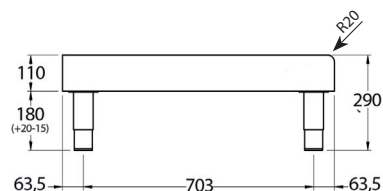

Meubles à plateaux Prim'age

Modèles

	Capacité plateaux	Longueur
MPB08PRI	2 x 135 plateaux 370 x 430	800
MPB14PRI	4 x 135 plateaux 370 x 430	1400

Caractéristiques générales

- Construction en inox AISI 304
- Meubles surbaissés fermés 4 faces pour présentation plateaux et présentoirs.
- Pieds inox réglables sur vérins
- Roulettes en option

MPB14PRI