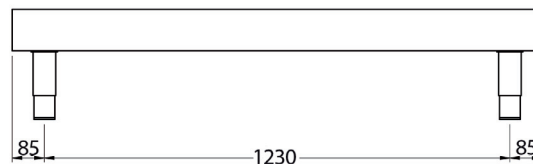

Meubles à plateaux Prim'age

Modèles

	Capacité plateaux	Longueur
MPB08PRI	2 x 135 plateaux 370 x 430	800
MPB14PRI	4 x 135 plateaux 370 x 430	1400

Caractéristiques générales

- Construction en inox AISI 304
- Meubles surbaissés fermés 4 faces pour présentation plateaux et présentoirs.
- Pieds inox réglables sur vérins
- Roulettes en option

MPB14PRI