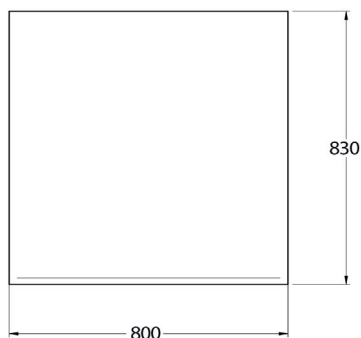

Meubles à plateaux Easy'Serve Prestige

Modèles

	Capacité plateaux	Longueur
MPB08ES	2 x 135 plateaux 370 x 430	800
MPB14ES	4 x 135 plateaux 370 x 430	1400

Caractéristiques générales

- Construction en inox AISI 304
- Meubles surbaissés fermés 4 faces pour présentation plateaux et présentoirs.
- Pieds inox réglables sur vérins
- Roulettes en option

MPB08ES

MPB14ES

Meubles à plateaux Prim'age

Modèles

	Capacité plateaux	Longueur
MPB08PRI	2 x 135 plateaux 370 x 430	800
MPB14PRI	4 x 135 plateaux 370 x 430	1400

Caractéristiques générales

- Construction en inox AISI 304
- Meubles surbaissés fermés 4 faces pour présentation plateaux et présentoirs.
- Pieds inox réglables sur vérins
- Roulettes en option