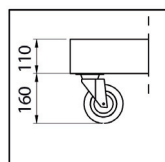

Meubles à plateaux Easy'Serve Prestige

Modèles

	Capacité plateaux	Longueur
MPB08ES	2 x 135 plateaux 370 x 430	800
MPB14ES	4 x 135 plateaux 370 x 430	1400

Caractéristiques générales

- Construction en inox AISI 304
- Meubles surbaissés fermés 4 faces pour présentation plateaux et présentoirs.
- Pieds inox réglables sur vérins
- Roulettes en option

MPB08ES

MPB14ES

Meubles à plateaux Prim'age

Modèles

	Capacité plateaux	Longueur
MPB08PRI	2 x 135 plateaux 370 x 430	800
MPB14PRI	4 x 135 plateaux 370 x 430	1400

Caractéristiques générales

- Construction en inox AISI 304
- Meubles surbaissés fermés 4 faces pour présentation plateaux et présentoirs.
- Pieds inox réglables sur vérins
- Roulettes en option