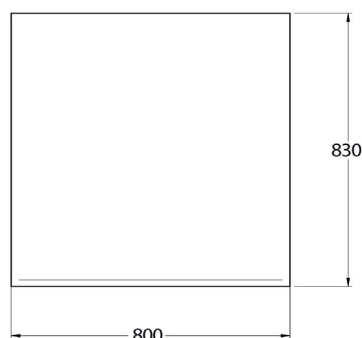

Meubles à plateaux Easy'Serve Prestige

Modèles

	Capacité plateaux	Longueur
MPB08ES	2 x 135 plateaux 370 x 430	800
MPB14ES	4 x 135 plateaux 370 x 430	1400

Caractéristiques générales

- Construction en inox AISI 304
- Meubles surbaissés fermés 4 faces pour présentation plateaux et présentoirs.
- Pieds inox réglables sur vérins
- Roulettes en option

MPB08ES

MPB14ES

Meubles à plateaux Prim'age

Modèles

	Capacité plateaux	Longueur
MPB08PRI	2 x 135 plateaux 370 x 430	800
MPB14PRI	4 x 135 plateaux 370 x 430	1400

Caractéristiques générales

- Construction en inox AISI 304
- Meubles surbaissés fermés 4 faces pour présentation plateaux et présentoirs.
- Pieds inox réglables sur vérins
- Roulettes en option