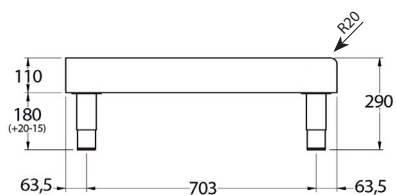

Meubles à plateaux Easy'Serve Prestige

Modèles

	Capacité plateaux	Longueur
MPB08ES	2 x 135 plateaux 370 x 430	800
MPB14ES	4 x 135 plateaux 370 x 430	1400

Caractéristiques générales

- Construction en inox AISI 304
- Meubles surbaissés fermés 4 faces pour présentation plateaux et présentoirs.
- Pieds inox réglables sur vérins
- Roulettes en option

MPB08ES

MPB14ES

Meubles à plateaux Prim'age

Modèles

	Capacité plateaux	Longueur
MPB08PRI	2 x 135 plateaux 370 x 430	800
MPB14PRI	4 x 135 plateaux 370 x 430	1400

Caractéristiques générales

- Construction en inox AISI 304
- Meubles surbaissés fermés 4 faces pour présentation plateaux et présentoirs.
- Pieds inox réglables sur vérins
- Roulettes en option