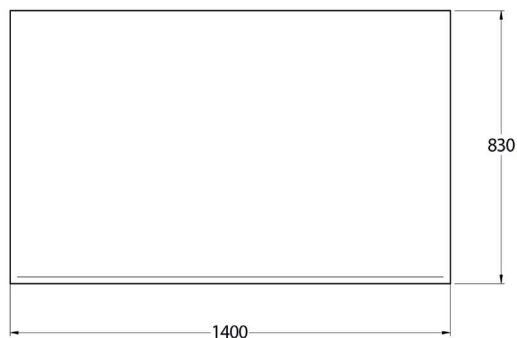

Meubles à plateaux Prim'age

Modèles

	Capacité plateaux	Longueur
MPB08PRI	2 x 135 plateaux 370 x 430	800
MPB14PRI	4 x 135 plateaux 370 x 430	1400

Caractéristiques générales

- Construction en inox AISI 304
- Meubles surbaissés fermés 4 faces pour présentation plateaux et présentoirs.
- Pieds inox réglables sur vérins
- Roulettes en option

MPB14PRI