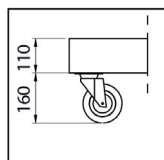

Meubles à plateaux Easy'Serve Prestige

Modèles

	Capacité plateaux	Longueur
MPB08ES	2 x 135 plateaux 370 x 430	800
MPB14ES	4 x 135 plateaux 370 x 430	1400

Caractéristiques générales

- Construction en inox AISI 304
- Meubles surbaissés fermés 4 faces pour présentation plateaux et présentoirs.
- Pieds inox réglables sur vérins
- Roulettes en option

MPB08ES

MPB14ES

Meubles à plateaux Prim'age

Modèles

	Capacité plateaux	Longueur
MPB08PRI	2 x 135 plateaux 370 x 430	800
MPB14PRI	4 x 135 plateaux 370 x 430	1400

Caractéristiques générales

- Construction en inox AISI 304
- Meubles surbaissés fermés 4 faces pour présentation plateaux et présentoirs.
- Pieds inox réglables sur vérins
- Roulettes en option