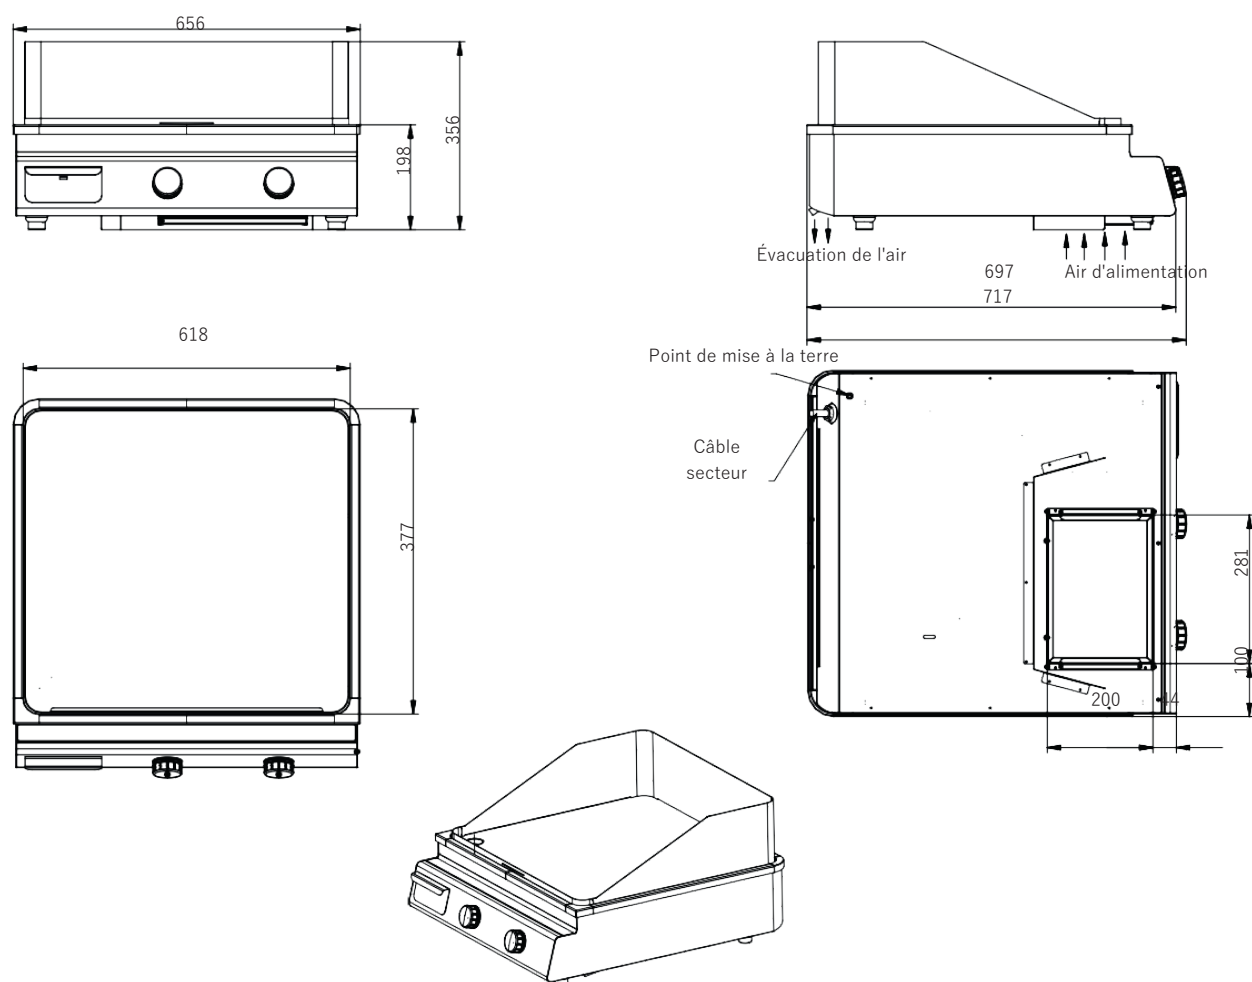

Plancha à induction (à poser), 2 zones 618 x 577 mm**Modèles**

-
- INSTINCT Griddle 10

*INSTINCT Griddle 10*

- Système de gestion de la température en temps réel - Technologie RTCS Réglage de la température de 50 à 230° C
- Gril 2 zones antiadhésif à induction spécial
- Minuterie
- Consommation énergétique particulièrement faible
- Temps de chauffe particulièrement court
- Répartition uniforme de la chaleur
- Contrôle instantané de la température de cuisson sans retard
- Pratique et fiable

Dispositifs inclus

- RTCS contrôle/suivi
- Pieds réglables en hauteur et verrouillables
- Filtre à air lavable
- Protection contre les éclaboussures
- Spatule
- Éponge en acier inoxydable

Toutes les dimensions sont en mm

Nombres de zones	2
Plancha L x P	618 x 577 mm
Réglage de la température	50 à 230° C
Boîtier	Acier inoxydable

Modèle **INSTINCT Griddle 10**

Puissance watts 2 x 1 250-5 000 (peut être réduit individuellement)

Alimentation électrique V/Hz 380-440/50-60/3
208/50-60/3

Dimensions L x P x H en mm 656 x 717 x 198 mm

Poids en kg 48